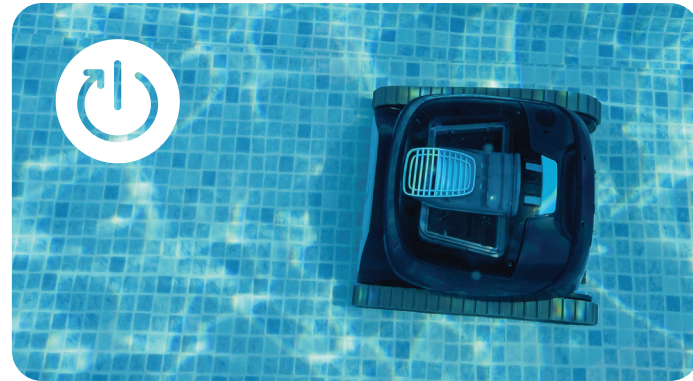

La connexion magnétique de la gamme permet une charge par induction facile et rapide à mettre en place.

Le **Dolphin LIBERTY** offre de nouvelles fonctionnalités appréciables telles que le "Mode Éco" qui garde votre piscine propre pendant toute la semaine grâce à des cycles de nettoyage courts et efficaces, et le « Cycle Selector » qui vous permet de choisir de nettoyer le fond uniquement ou le fond, les parois et la ligne de flottaison.

Le modèle **LIBERTY 400**, comprend l'application MyDolphin™ Plus, avec connectivité Bluetooth®, pour la configuration de programmes de nettoyage personnalisés.

Grâce à un brossage puissant et intensif et à un système de filtration supérieur, vous bénéficierez de la plateforme Dolphin toujours aussi fiable - maintenant sans fil !

La différence Dolphin LIBERTY

Charge par induction

Connexion magnétique pour une charge très facile à mettre en place

Mode Éco

Maintient votre piscine propre toute la semaine grâce à des cycles hebdomadaires de 3x40 minutes (fond seulement)*

* Liberty 200 ou 300 : 3x40 minutes ;
Liberty 400 : 3x40 minutes ou 2x60 minutes ou 4x30 minutes

Click Up™

A l'aide du cliqueur (perche avec capteur), le LIBERTY grimpera jusqu'à la ligne d'eau, pour un retrait facile