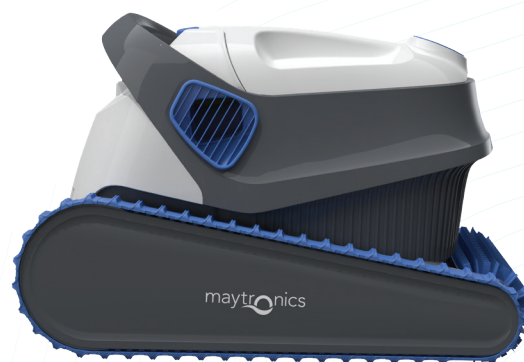

maytronics

Exceptional Experience

S Line

S300i

Profitez de tous les avantages de la connectivité en temps réel avec votre robot nettoyeur Dolphin

Des performances exceptionnelles

Un nettoyage total et une filtration de l'eau maximale, grâce au système de navigation pour une couverture de nettoyage complète.

Connectivité Wi-Fi®

L'application mobile MyDolphin™ Plus vous offre un nettoyage inédit de la piscine, contrôlable de n'importe où, à n'importe quel moment.

maytronics

Dolphin S300i

Le nettoyage complet de la piscine devient facile

Optez pour une nouvelle expérience de nettoyage de piscine avec le Dolphin S300i, et profitez d'encore plus de facilité et de liberté. Vous pouvez piloter le robot manuellement, configurer les programmes de nettoyage, choisir un démarrage différé, parmi de nombreuses options avancées.

Le Dolphin S300i est équipé du système "Swivel" breveté de Maytronics, évitant l'entortillement du câble et garantissant une couverture complète de la piscine.

Avec la nouvelle application mobile MyDolphin™ Plus, le Dolphin S300i est toujours connecté, vous permettant de contrôler votre robot de n'importe où, à n'importe quel moment.