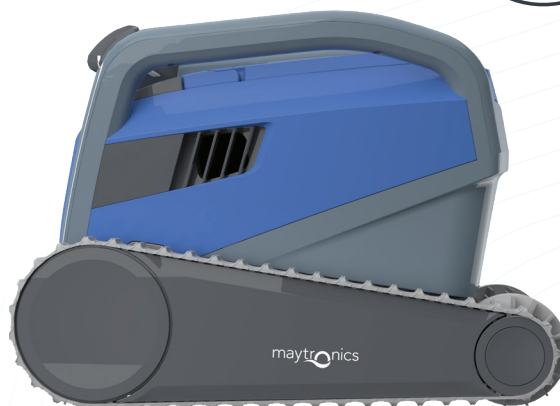

M Line

M 600

Apporter la puissance du "Cloud" aux robots nettoyeurs de piscine de Maytronics

Des performances exceptionnelles

Un nettoyage total et une filtration de l'eau maximale, grâce au système de navigation pour une couverture de nettoyage complète.

Connectivité Wi-Fi®

L'application mobile MyDolphin™ Plus vous offre un nettoyage inédit de la piscine, contrôlable de n'importe où, à n'importe quel moment.

Dolphin M600

Un nettoyage supérieur encore plus facile

Un minimum d'efforts et de contraintes pour un maximum de performances. Le tout nouveau robot nettoyeur de piscine Dolphin M600 de Maytronics facilite à l'extrême l'entretien de votre piscine, toujours propre et prête pour votre plaisir, avec un minimum de contraintes et d'efforts. Récemment conçu, il offre des performances de nettoyage optimales, une manipulation pratique et une utilisation simple qui ne nécessite aucune intervention de votre part. Grâce à sa connectivité en temps réel, vous disposez d'un contrôle à tout moment et où que vous soyez.

Système de déplacement PowerStream à double entraînement

Indicateur de filtre
Vous informe lorsque le filtre est plein

Système Swivel qui empêche l'entortillement du câble

Système de filtration multicouche qui sépare et filtre simultanément les gros débris, les particules fines et ultrafines