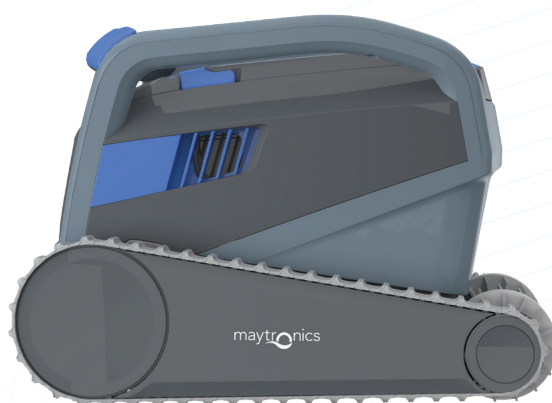

M Line

M700

Profitez de tous les avantages de la connectivité en temps réel avec votre robot nettoyeur Dolphin

Indicateur de température

Vous indique la température de l'eau de votre piscine

Jauge de filtre

Connectivité Wi-Fi®

Grâce à l'application mobile MyDolphin™ Plus, contrôlez votre robot depuis votre smartphone, et rendez votre piscine parfaitement propre de n'importe où, et à n'importe quel moment.

Dolphin M700

Des performances de nettoyage inégalées

Un nettoyage de piscine d'un autre niveau. Le robot nettoyeur de piscine Dolphin M700 de Maytronics vous permet d'économiser un temps précieux lors du nettoyage de la piscine grâce à son fonctionnement simple et sa connectivité Wi-Fi®. Utilisez l'application mobile MyDolphin™ Plus pour personnaliser les programmes de nettoyage et les adapter aux besoins de votre piscine. Le Dolphin M700 a été conçu pour offrir un nettoyage incomparable du fond, des parois et de la ligne d'eau. Il est doté d'un capteur unique qui vous permet de savoir quelle est la température de l'eau de votre piscine et d'une jauge qui vous montre exactement le niveau de remplissage du filtre.

Système de déplacement PowerStream à double entraînement permettant au robot d'accéder à tous les recoins

Mode "recupérez-moi"
Se positionne à la surface pour un ramassage sans effort

Optimisation énergétique pour de réelles économies